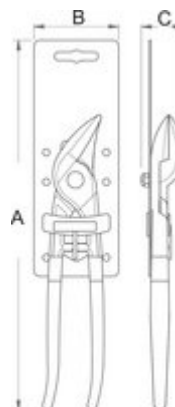

L

A

O_{max}

610984

240

6.5

35

367