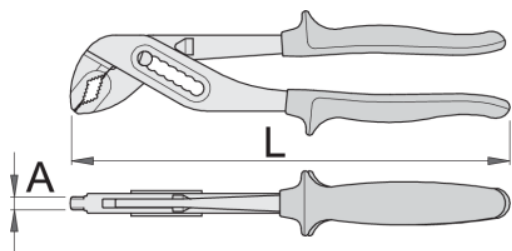

Atributi izdelka

- material: Premium krom vanadijevo jeklo
- kovane, v celoti poboljšane
- zobje induktivno kaljeni
- površinska zaščita: kromirane po ISO 1456:2009
- ročaji izolirani z dvo-komponentnimi tulci
- v celoti izdelane v skladu s standardom ISO 8976

Prednosti:

- posebna izboklina preprečuje stisk prstov med ročaje klešč
- regulacija zeva v 7 stopnjah

L

A

Omax

L

A

O_{max}