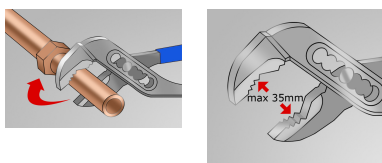

Klešče univerzalne, pretaknjene, s čepom

447/1BI

Uporaba

Profili

Premium

[\(/slo/about-](#)

[us/materials\).](#)

[\(/slo/support/warranty\).](#)

Atributi izdelka

- material: Premium krom vanadijevo jeklo
- kovane, v celoti poboljšane
- zobje induktivno kaljeni
- površinska zaščita: kromirane po ISO 1456:2009
- ročaji izolirani z dvo-komponentnimi tulci
- v celoti izdelane v skladu s standardom ISO 8976

Prednosti:

- posebna izboklina preprečuje stisk prstov med ročaje klešč
- regulacija zeva v 7 stopnjah

L

A

Omax

L

A

O_{max}