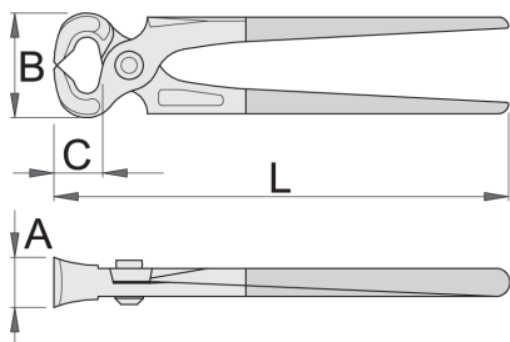

Klešče mizarske

530/4P

Uporaba

Profili

Atributi izdelka

- material: Premium Plus ogljikovo jeklo
- kovane, v celoti poboljšane
- robovi rezil induktivno kaljeni
- glava klešč fino brušena
- površinska zaščita: fosfatirane po ISO 9717
- ročaji izolirani s plastično maso
- v celoti izdelan v skladu s standardom ISO 9243

standard

DIN ISO 9243 oblika A

608722

L

160

B

46

A