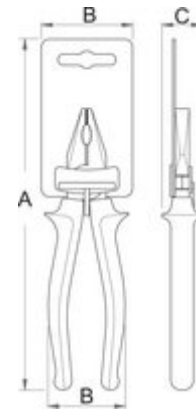

Klešče mizarske

530/4P

Uporaba

Profili

Atributi izdelka

- material: Premium Plus ogljikovo jeklo
- kovane, v celoti poboljšane
- robovi rezil induktivno kaljeni
- glava klešč fino brušena
- površinska zaščita: fosfatirane po ISO 9717
- ročaji izolirani s plastično maso
- v celoti izdelan v skladu s standardom ISO 9243

standard

DIN ISO 9243 oblika A

608722

L

160

B

46

A

22

C

16

242

	L	B	A	C	
608723	180	50	23	21	309
608724	200	54	25	24	427
608725	225	54	25	24	419
608726	250	58	26	27	557

Maloprodajno pakiranje

	MA	MB	MC	
608722	235	72	37	255
608723	255	72	27	322
608724	270	72	27	440
608725	280	72	27	432
608726	310	72	27	570

Transportno pakiranje

		TA	TB	TC	
608722	4	134	268	53	1145
608723	4	145	358	48	1413
608724	4	109	377	65	1885
608725	4	145	358	48	1853
608726	4	145	358	48	2405