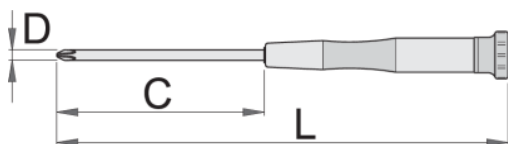

Izvijač križni (PH) za elektroniko

615E

Uporaba

Atributi izdelka

- material: Premium Hard krom vanadijevo jeklo
- ergonomičen dvokomponentni ročaj
- konica prevlečena z antikorozijsko zaščito
- ročaj z vrtljivo glavo

Profili

+ Premium Hard

[\(/slo/about-us/materials\)](/slo/about-us/materials)

[\(/slo/support/warranty\)](/slo/support/warranty)

standard

DIN 5262PH, ISO 8764PH

	+	C	L	D	
608304	PH 000	60	153	2.5	12
608305	PH 00	60	153	2.5	12
608306	PH 0	60	153	3	14
608307	PH 1	80	173	4.5	22

Maloprodajno pakiranje

Barcode	MA	MB	MC	Icon
608304	205	44	19,5	19
608305	205	44	19,5	19
608306	205	44	19,5	21
608307	230	44	19,5	29

Transportno pakiranje

Barcode	Hand icon	TA	TB	TC	Icon
608304	4	60	222	44	151
608305	4	60	222	44	151
608306	4	60	222	44	159
608307	4	65	282	40	191