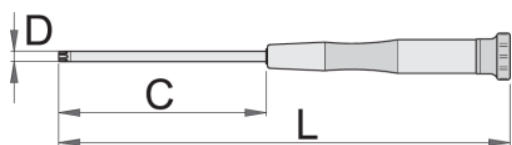

Izvijač s TX profilom za elektroniko

621E

Profili

[\(/slo/about-us/materials\)](#)
[\(/slo/support/warranty\)](#)

Atributi izdelka

- material: Premium Hard krom vanadijevo jeklo
- ergonomičen dvokomponentni ročaj
- konica prevlečena z antikorozijsko zaščito
- ročaj z vrtljivo glavo

		C	L	D	
604546	TX 4	60	153	3	12
604547	TX 5	60	153	3	12
608310	TX 6	60	153	3	13
608311	TX 7	60	153	3	14
608312	TX 8	60	153	3	12
608313	TX 9	60	153	3	15
608314	TX 10	60	153	3	14
608315	TX 15	60	153	3.5	17
608316	TX 20	80	173	4	19