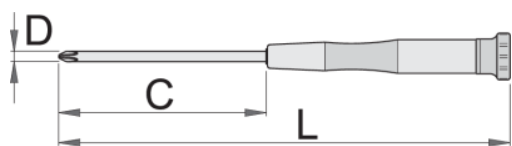

Izvijač križni (PZ) za elektroniko

625E

Profili

[\(/slo/about-us/materials\)](/slo/about-us/materials)
[\(/slo/support/warranty\)](/slo/support/warranty)

Atributi izdelka

- material: Premium Hard krom vanadijevo jeklo
- ergonomičen dvokomponentni ročaj
- konica prevlečena z antikorozijsko zaščito
- ročaj z vrtljivo glavo

standard

DIN 5262PZ, ISO 8764PZ

		C	L	D	
608308	PZ 0	60	153	3	13
608309	PZ 1	80	173	4.5	26

Maloprodajno pakiranje

Barcode	MA	MB	MC	Icon
608308	205	44	19,5	20
608309	230	44	19,5	33

Transportno pakiranje

Barcode	Hand icon	TA	TB	TC	Icon
608308	4	60	222	44	155
608309	4	65	282	40	207