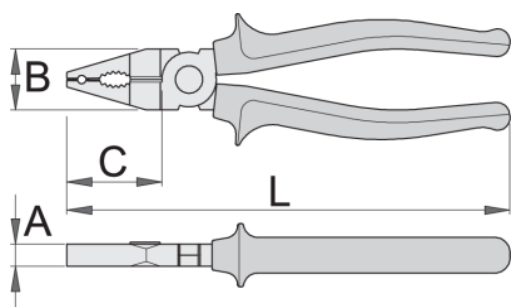

Elektrokombinirke

420/1VDEBI

Uporaba

Profili

Premium +

[(/slo/about-](#)

[us/materials).](#)

[(/slo/support/warranty).](#)

Atributi izdelka

- material: Premium Plus ogljikovo jeklo
- kovane, v celoti poboljšane
- robovi rezil induktivno kaljeni
- glava klešč polirana
- površinska zaščita: kromirane po ISO 1456:2009
- ročaji izolirani z dvo-komponentnimi tulci
- v celoti izdelane v skladu s standardom EN 60900

standard

EN60900

L

B

C

A