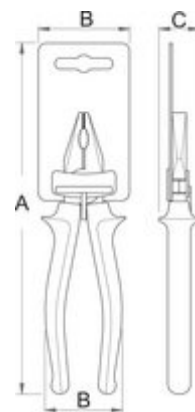

Atributi izdelka

- material: Premium Plus ogljikovo jeklo
- kovane, v celoti poboljšane
- robovi rezil induktivno kaljeni
- glava klešč polirana
- površinska zaščita: kromirane po ISO 1456:2009
- ročaji izolirani z dvo-komponentnimi tulci
- Sposobnost snemanja: maksimalno od 0,6-10mm²
- z vzmetjo za samodejno odpiranje
- v celoti izdelane v skladu s standardom EN 60900

standard

EN60900

Barcode	L	mm	B	A	C	Icon
---------	---	----	---	---	---	------

610433	160	0.6 - 10	18	9	40	178
--------	-----	----------	----	---	----	-----

Maloprodajno pakiranje

Barcode	MA	MB	MC	Icon
---------	----	----	----	------

610433	230	58	31	175
--------	-----	----	----	-----

Transportno pakiranje

Barcode	Icon	TA	TB	TC	Icon
---------	------	----	----	----	------

610433	4	104	277	68	782
--------	---	-----	-----	----	-----