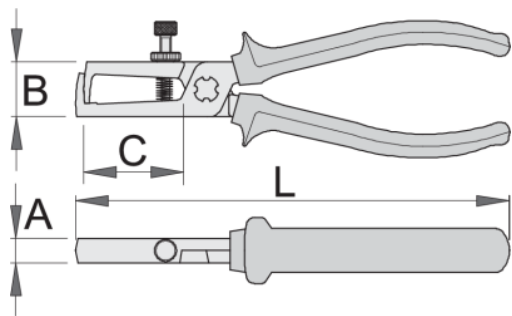

Atributi izdelka

- material: Premium Plus ogljikovo jeklo
- kovane, v celoti poboljšane
- robovi rezil induktivno kaljeni
- glava klešč polirana
- površinska zaščita: kromirane po ISO 1456:2009
- ročaji izolirani z dvo-komponentnimi tulci
- Sposobnost snemanja: maksimalno od 0,6-10mm²
- z vzmetjo za samodejno odpiranje
- v celoti izdelane v skladu s standardom EN 60900

standard

EN60900

Barcode	L	mm	B	A	C	Icon
---------	---	----	---	---	---	------

610433	160	0.6 - 10	18	9	40	178
--------	-----	----------	----	---	----	-----

Maloprodajno pakiranje

Barcode	MA	MB	MC	Icon
---------	----	----	----	------