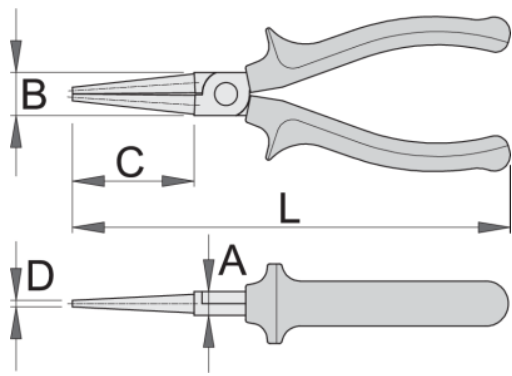

Atributi izdelka

- material: Premium Plus ogljikovo jeklo
- kovane, v celoti poboljšane
- glava klešč polirana
- površinska zaščita: kromirane po ISO 1456:2009
- ročaji izolirani z dvo-komponentnimi tulci
- v celoti izdelan v skladu s standardom ISO 5745 in EN 60900

Prednosti:

- dolge konice omogočajo dostop do žic v tesnih prostorih
- manjša verjetnost poškodovanja žic

standard

EN60900

Barcode	L	B	A	C	D	Icon
610431	140	15	9	39	2	116
610432	160	16	10	49	2.5	126

Maloprodajno pakiranje