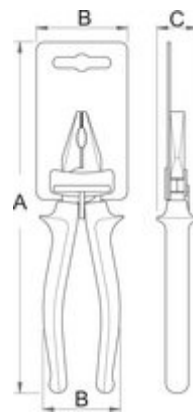

Prednosti:

- dolge konice omogočajo dostop do žic v tesnih prostorih
- manjša verjetnost poškodovanja žic

standard

EN60900

Barcode	L	B	A	C	D	Icon
610431	140	15	9	39	2	116
610432	160	16	10	49	2.5	126

Maloprodajno pakiranje

Barcode	MA	MB	MC	Icon
610431	210	59	31	120
610432	215	59	31	135

Transportno pakiranje

Barcode	Hand icon	TA	TB	TC	Icon
610431	4	124	250	54	553
610432	4	75	308	60	610