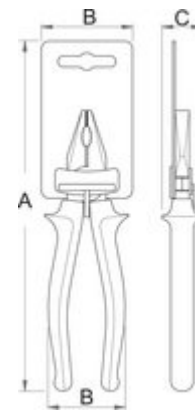

Klešče stranske, ščipalne, močne

466/1VDEBI

Profili

Premium Flex +

[\(/slo/about-](#)

[us/materials\).](#)

[\(/slo/support/warranty\).](#)

Atributi izdelka

- material: Premium Flex Plus ogljikovo jeklo
- kovane, v celoti poboljšane
- robovi rezil induktivno kaljeni
- glava klešč polirana
- površinska zaščita: kromirane po ISO 1456:2009
- ročaji izolirani z dvo-komponentnimi tulci
- v celoti izdelan v skladu s standardom ISO 5749 in EN 60900

standard

EN60900

Barcode	L	B	A	C	Icon
610428	180	28	11	20	316
611756	200	27	11	21	344

Maloprodajno pakiranje

Barcode	MA	MB	MC	Icon
610428	230	66	32	329
611756	250	66	32	353

Transportno pakiranje

Barcode	Hand icon	TA	TB	TC	Icon
610428	4	104	277	68	1397
611756	4	104	277	68	1493