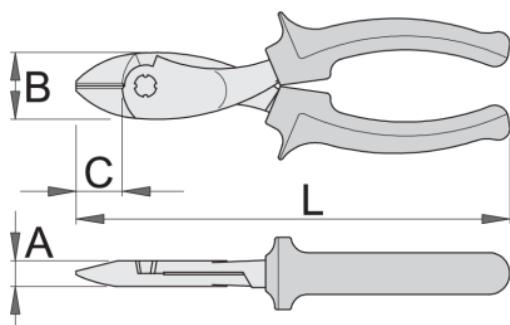

Klešče stranske, ščipalne, močne

466/1VDEBI

Profili

Premium Flex +

[(/slo/about-](#)

[us/materials).](#)

[(/slo/support/warranty).](#)

Atributi izdelka

- material: Premium Flex Plus ogljikovo jeklo
- kovane, v celoti poboljšane
- robovi rezil induktivno kaljeni
- glava klešč polirana
- površinska zaščita: kromirane po ISO 1456:2009
- ročaji izolirani z dvo-komponentnimi tulci
- v celoti izdelan v skladu s standardom ISO 5749 in EN 60900

standard

EN60900