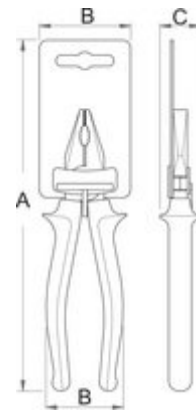

## Prednosti:

- tudi za vprijetanje in ločevanje od kablov in ostalih občutljivih delovnih delov
- prijemalna površina nazobčana

standard

EN60900

Barcode	L	B	D	A	C	Icon
610434	140	15	2	8	39	115
610435	160	16	2.5	9	49	137

### Maloprodajno pakiranje

Barcode	MA	MB	MC	Icon
610434	210	61	31	125
610435	210	61	31	146