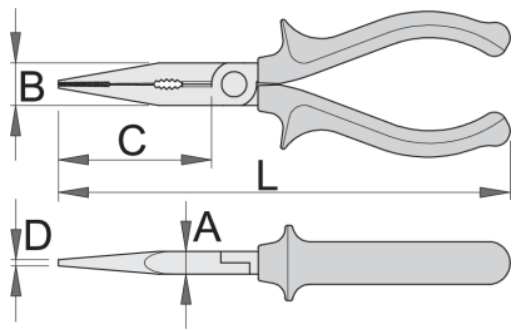

## Profili

## Atributi izdelka

- material: Premium Plus ogljikovo jeklo
- kovane, v celoti poboljšane
- robovi rezil induktivno kaljeni
- glava klešč polirana
- površinska zaščita: kromirane po ISO 1456:2009
- ročaji izolirani z dvo-komponentnimi tulci
- v celoti izdelan v skladu s standardom ISO 5745 in EN 60900

## Prednosti:

- tudi za vprijetanje in ločevanje od kablov in ostalih občutljivih delovnih delov
- prijemalna površina nazobčana

standard

EN60900

Barcode	L	B	D	A	C	Icon
610434	140	15	2	8	39	115
610435	160	16	2.5	9	49	137