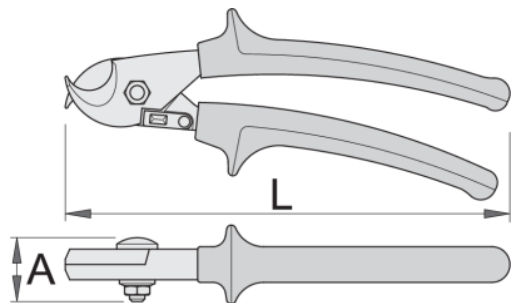

## Atributi izdelka

- material: Premium Plus ogljikovo jeklo
- kovane, v celoti poboljšane
- robovi rezil induktivno kaljeni
- glava klešč polirana
- površinska zaščita: kromirane po ISO 1456:2009
- ročaji izolirani z dvo-komponentnimi tulci
- v celoti izdelane v skladu s standardom EN 60900

## Pomembno!

- za rezanje kablov, ki ne vsebujejo jeklene žice

standard

EN60900

Barcode	L	A	O <sub>max</sub>	Icon
610440	170	18	10	339
610441	230	22	17	444