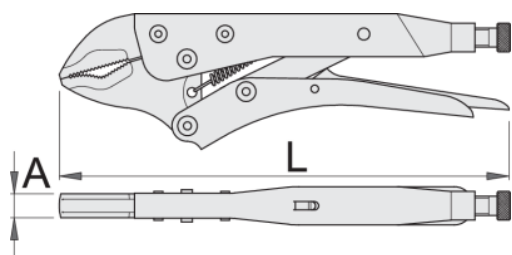

Klešče grip

430/3

Profili

Premium +

[\(/slo/about-](#)

[us/materials\).](#)

[\(/slo/support/warranty\).](#)

Atributi izdelka

- čeljusti kovane iz Premium Plus ogljikovega jekla, poboljšane
- ročaji narejeni iz pločevine
- površinska zaščita: nikljane
- vijak fosfatiran

	L	A	\bar{O}_{max}	
601551	175	10	30	365
601552	250	12	35	596
601553	300	14	40	1023