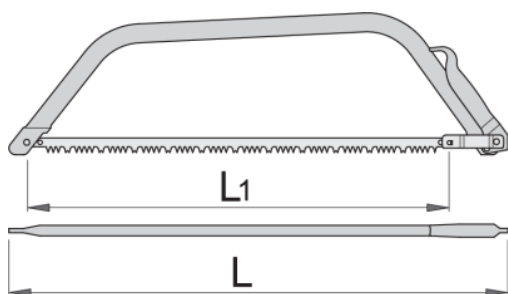

Žaga lokarica

755

Uporaba

Atributi izdelka

- material: list: iz Premium Plus ogljikovega jekla
- ročaj: pločevina

Profili

[_\(/slo/support/warranty\)_](https://slo.support.warranty)

	L1	L1"	L	
612236	610	24"	700	580
609407	762	30"	850	750

Maloprodajno pakiranje

Barcode	MA	MB	MC	Icon
612236	230	700	23	580
609407	230	850	23	750
609408	230	1000	23	810

Transportno pakiranje

Barcode	Hand icon	TA	TB	TC	Icon
612236	1				
609407	1				
609408	1				