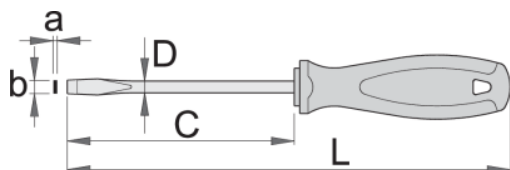

Izvijač ploščati TBI

605TBI

Uporaba

Profili

[\(/slo/about-us/materials\)](#)
[\(/slo/support/warranty\)](#)

Atributi izdelka

- steblo: Premium Hard krom vanadijevo jeklo, v celoti poboljšano
- steblo kromirano, konica črnjena
- ročaj: ergonomska oblika
- trokomponentni material
- luknja za obešanje
- v celoti izdelan v skladu s standardom DIN ISO 2380-1:2006 in DIN ISO 2380-2:2006
- v celoti izdelan v skladu s standardom DIN 5264

standard

DIN ISO 2380-1:2006 in DIN ISO 2380-2:2006

|  | axb | C | L | D |  |
|--|-----------|----|-----|-----|---|
| 612810 | 0.4 x 2.5 | 60 | 145 | 2.5 | 33 |
| 611687 | 0.4 x 2.5 | 75 | 160 | 2.5 | 34 |

|  | axb | C | L | D |  |
|---|------------|-----|-----|-----|--|
| 611688 | 0.5 x 3.0 | 80 | 165 | 3 | 35 |
| 612811 | 0.5 x 3.0 | 100 | 185 | 3 | 37 |
| 611689 | 0.5 x 3.0 | 125 | 210 | 3 | 37 |
| 612812 | 0.5 x 3.0 | 150 | 235 | 3 | 39 |
| 612813 | 0.6 x 3.5 | 75 | 160 | 3.5 | 37 |
| 611690 | 0.6 x 3.5 | 100 | 185 | 3.5 | 39 |
| 611691 | 0.6 x 3.5 | 125 | 210 | 3.5 | 40 |
| 611692 | 0.8 x 4.0 | 100 | 185 | 4 | 41 |
| 612814 | 0.8 x 4.0 | 125 | 210 | 4 | 44 |
| 611693 | 0.8 x 4.0 | 150 | 235 | 4 | 46 |
| 612815 | 0.8 x 4.0 | 200 | 285 | 4 | 53 |
| 612816 | 1.0 x 5.5 | 100 | 200 | 5 | 68 |
| 611694 | 1.0 x 5.5 | 125 | 225 | 5 | 70 |
| 611695 | 1.0 x 5.5 | 150 | 250 | 5 | 74 |
| 612817 | 1.2 x 6.5 | 100 | 210 | 6 | 93 |
| 612818 | 1.2 x 6.5 | 125 | 235 | 6 | 98 |
| 611696 | 1.2 x 6.5 | 150 | 260 | 6 | 103 |
| 611697 | 1.2 x 6.5 | 200 | 310 | 6 | 115 |
| 611698 | 1.2 x 8.0 | 175 | 295 | 7 | 143 |
| 612819 | 1.6 x 8.0 | 175 | 295 | 7 | 143 |
| 611699 | 1.6 x 10.0 | 200 | 320 | 8 | 173 |
| 611700 | 2.0 x 12.0 | 250 | 370 | 9 | 223 |