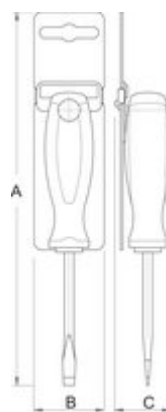

- steblo: Premium Hard krom vanadijevo jeklo, v celoti poboljšano
- steblo kromirano, konica črnjena
- ročaj: ergonomska oblika
- trokomponentni material
- luknja za obešanje

standard

DIN ISO 2380-1:2006 in DIN ISO 2380-2:2006

	axb	C	L	D	
612797	0.4 x 2.5	60	145	2.5	33
612798	0.4 x 2.5	75	160	2.5	33
611684	0.5 x 3.0	100	185	3	37
612799	0.5 x 3.0	150	235	3	39
612800	0.6 x 3.5	100	185	3.5	39

	axb	C	L	D	
612801	0.8 x 4.0	100	185	4	43
611685	0.8 x 4.0	125	210	4	45
612802	0.8 x 4.0	150	235	4	48
612803	0.8 x 4.0	250	335	4	56
612804	1.0 x 5.5	125	225	5.5	75
611686	1.0 x 5.5	150	250	5.5	81
616843	1.0 x 5.5	280	380	5.5	103
612805	1.2 x 6.5	150	260	6.5	113
616844	1.2 x 6.5	280	390	6.5	145
612806	1.2 x 8.0	175	295	8	163

Maloprodajno pakiranje

	MA	MB	MC	
612797	200	44	32	40
612798	215	44	32	40
611684	240	44	32	44
612799	290	44	32	46
612800	240	44	32	46
612801	240	44	32	50
611685	265	44	32	52
612802	290	44	32	55
612803	390	44	32	63
612804	280	44	36,6	82
611686	310	44	36,6	88
616843	440	44	36,6	110

Barcode	MA	MB	MC	Icon
612805	315	44	39,7	120
616844	445	44	39,7	152
612806	350	44	39,7	170

Transportno pakiranje

Barcode	Hand icon	TA	TB	TC	Icon
612797	4	75	286	40	285
612798	4	75	286	40	285
611684	4	75	286	40	301
612799	4	104	337	40	309
612800	4	75	286	40	309
612801	4	75	286	40	325
611685	4	114	291	39	333
612802	4	104	337	40	345
612803	4	75	456	34	377
612804	4	115	318	39	453
611686	4	104	337	40	477
616843	4	64	627	45	565
612805	4	115	340	39	605
616844	4	64	627	45	733
612806	4	114	388	47	805