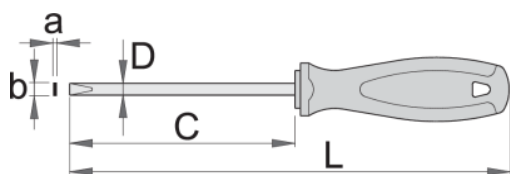

- steblo: Premium Hard krom vanadijevo jeklo, v celoti poboljšano
- steblo kromirano, konica črnjena
- ročaj: ergonomska oblika
- trokomponentni material
- luknja za obešanje

standard

DIN ISO 2380-1:2006 in DIN ISO 2380-2:2006

	axb	C	L	D	
612797	0.4 x 2.5	60	145	2.5	33
612798	0.4 x 2.5	75	160	2.5	33
611684	0.5 x 3.0	100	185	3	37
612799	0.5 x 3.0	150	235	3	39
612800	0.6 x 3.5	100	185	3.5	39

	axb	C	L	D	
612801	0.8 x 4.0	100	185	4	43
611685	0.8 x 4.0	125	210	4	45
612802	0.8 x 4.0	150	235	4	48
612803	0.8 x 4.0	250	335	4	56
612804	1.0 x 5.5	125	225	5.5	75
611686	1.0 x 5.5	150	250	5.5	81
616843	1.0 x 5.5	280	380	5.5	103
612805	1.2 x 6.5	150	260	6.5	113
616844	1.2 x 6.5	280	390	6.5	145
612806	1.2 x 8.0	175	295	8	163