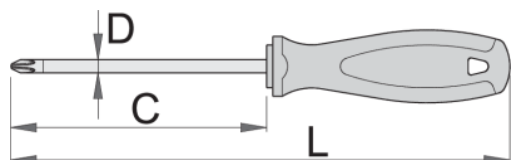

+	C	L	D	
611701	PH 0	60	145	3	34
611702	PH 1	80	180	4.5	60
611703	PH 1	200	300	4.5	74