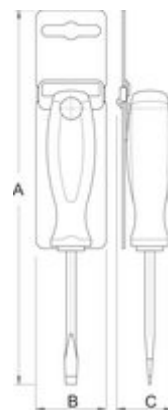

+	C	L	D	
611704	PH 2	100	210	6	94
611705	PH 2	150	260	6	104
611706	PH 2	200	310	6	114
611707	PH 3	150	270	8	154
611708	PH 4	200	320	10	230