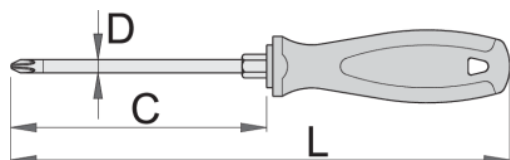

611709	PH 1	80	180	4.5	8	60
611710	PH 2	100	210	6	10	94
611711	PH 3	150	270	8	13	154