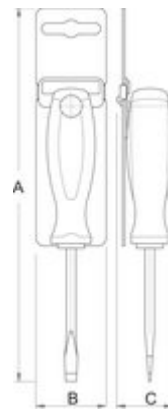

Izvijač križni (PZ) TBI

625TBI

Uporaba

Profili

[\(/slo/about-us/materials\)](#)
[\(/slo/support/warranty\)](#)

Atributi izdelka

- steblo: Premium Hard krom vanadijevo jeklo, v celoti poboljšano
- steblo kromirano, konica črnjena
- ročaj: ergonomska oblika
- trokomponentni material
- luknja za obešanje
- v celoti izdelan v skladu s standardom ISO 8764-1,2

standard

ISO 8764-1, 2

		C	L	D	
611741	PZ 0	60	145	3	34
611742	PZ 1	80	180	4.5	60
611743	PZ 2	100	210	6	93
611744	PZ 3	150	270	8	156

Maloprodajno pakiranje

Barcode	MA	MB	MC	Icon
611741	200	44	32	41
611742	235	44	36,6	67
611743	270	44	39,7	100
611744	330	44	42,7	163

Transportno pakiranje

Barcode	Hand icon	TA	TB	TC	Icon
611741	4	75	286	40	289
611742	4	104	337	40	393
611743	4	104	337	40	525
611744	4	114	388	47	777