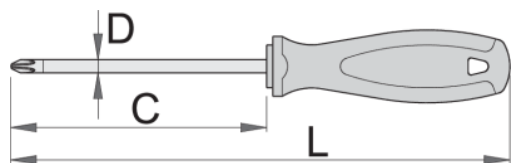

Izvijač križni (PZ) TBI

625TBI

Uporaba

Profili

[\(/slo/about-us/materials\)](#)
[\(/slo/support/warranty\)](#)

Atributi izdelka

- steblo: Premium Hard krom vanadijevo jeklo, v celoti poboljšano
- steblo kromirano, konica črnjena
- ročaj: ergonomska oblika
- trokomponentni material
- luknja za obešanje
- v celoti izdelan v skladu s standardom ISO 8764-1,2

standard

ISO 8764-1, 2

		C	L	D	
611741	PZ 0	60	145	3	34
611742	PZ 1	80	180	4.5	60
611743	PZ 2	100	210	6	93
611744	PZ 3	150	270	8	156

Maloprodajno pakiranje

Barcode	MA	MB	MC	Icon
611741	200	44	32	41
611742	235	44	36,6	67
611743	270	44	39,7	100
611744	330	44	42,7	163