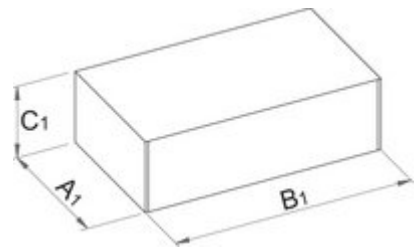

Izvijač križni (PZ) TBI

625TBI

Uporaba

Profili

[\(/slo/about-us/materials\)](#)
[\(/slo/support/warranty\)](#)

Atributi izdelka

- steblo: Premium Hard krom vanadijevo jeklo, v celoti poboljšano
- steblo kromirano, konica črnjena
- ročaj: ergonomska oblika
- trokomponentni material
- luknja za obešanje
- v celoti izdelan v skladu s standardom ISO 8764-1,2

standard

ISO 8764-1, 2

		C	L	D	
611741	PZ 0	60	145	3	34
611742	PZ 1	80	180	4.5	60
611743	PZ 2	100	210	6	93
611744	PZ 3	150	270	8	156

Maloprodajno pakiranje

Barcode	MA	MB	MC	Icon
611741	200	44	32	41
611742	235	44	36,6	67
611743	270	44	39,7	100
611744	330	44	42,7	163

Transportno pakiranje

Barcode	Hand icon	TA	TB	TC	Icon
611741	4	75	286	40	289
611742	4	104	337	40	393
611743	4	104	337	40	525
611744	4	114	388	47	777