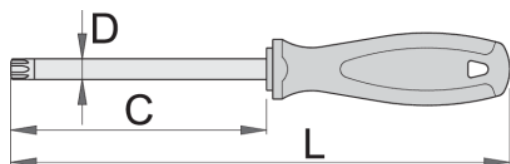

Izvijač TBI s TX profilom

621TBI

Uporaba

Profili

[\(/slo/about-us/materials\)](https://uniortools.com/slo/about-us/materials)

[\(/slo/support/warranty\)](https://uniortools.com/slo/support/warranty)

Atributi izdelka

- steblo: Premium Hard krom vanadijevo jeklo, v celoti poboljšano
- steblo kromirano, konica črnjena
- ročaj: ergonomska oblika
- trokomponentni material
- luknja za obešanje

		C	L	D	
611722	TX 6	60	145	3	34
611723	TX 7	60	145	3	34
611724	TX 8	60	145	3	34
611725	TX 9	60	145	3	34
611726	TX 10	80	165	3	35