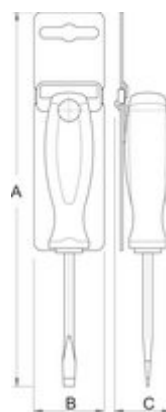

Izvijač TBI s TX profilom

621TBI

Uporaba

Profili

[\(/slo/about-us/materials\)](https://uniortools.com/slo/about-us/materials)

[\(/slo/support/warranty\)](https://uniortools.com/slo/support/warranty)

Atributi izdelka

- steblo: Premium Hard krom vanadijevo jeklo, v celoti poboljšano
- steblo kromirano, konica črnjena
- ročaj: ergonomska oblika
- trokomponentni material
- luknja za obešanje

		C	L	D	
611722	TX 6	60	145	3	34
611723	TX 7	60	145	3	34
611724	TX 8	60	145	3	34
611725	TX 9	60	145	3	34
611726	TX 10	80	165	3	35

		C	L	D	
611727	TX 15	80	165	3,5	37
611728	TX 20	100	185	4	43
611729	TX 25	100	200	4.5	63
611730	TX 27	115	215	5.5	76
611731	TX 30	115	225	6	98
611732	TX 40	130	250	7	130
611733	TX 45	130	250	8	148

Maloprodajno pakiranje

Transportno pakiranje

Barcode	Hand icon	TA	TB	TC	Weight icon
611722	4	75	286	40	289
611723	4	75	286	40	289
611724	4	75	2286	40	289
611725	4	75	286	40	289
611726	4	75	286	40	293
611727	4	75	278	54	301
611728	4	75	278	54	325
611729	4	114	291	39	405
611730	4	114	291	39	457
611731	4	115	318	39	545
611732	4	115	340	39	673
611733	4	115	340	39	745