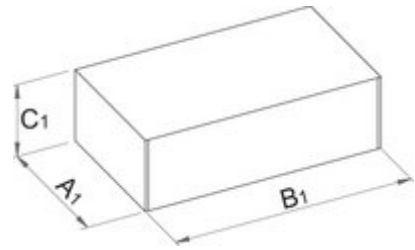

Maloprodajno pakiranje

Barcode	MA	MB	MC	Icon
612807	230	44	32	48
612808	260	44	36,6	78
612809	250	44	36,6	80