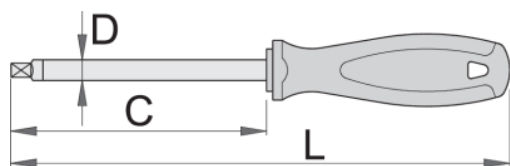

## Atributi izdelka

- steblo: Premium Hard krom vanadijevo jeklo, v celoti poboljšano
- steblo kromirano, konica črnjena
- ročaj: ergonomska oblika
- trokomponentni material
- luknja za obešanje

		C	L	D		
612807	SQ 1	90	175	4	41	1
612809	SQ 3	100	200	5.5	73	1