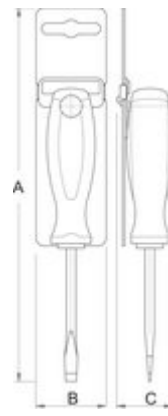

# Izvijač TBI s štirikotno konico

622TBI

## Atributi izdelka

- steblo: Premium Hard krom vanadijevo jeklo, v celoti poboljšano
- steblo kromirano, konica črnjena
- ročaj: ergonomska oblika
- trokomponentni material
- luknja za obešanje

		C	L	D		
612807	SQ 1	90	175	4	41	1
612809	SQ 3	100	200	5.5	73	1

## Maloprodajno pakiranje

Barcode	MA	MB	MC	Icon
612807	230	44	32	48
612808	260	44	36,6	78
612809	250	44	36,6	80