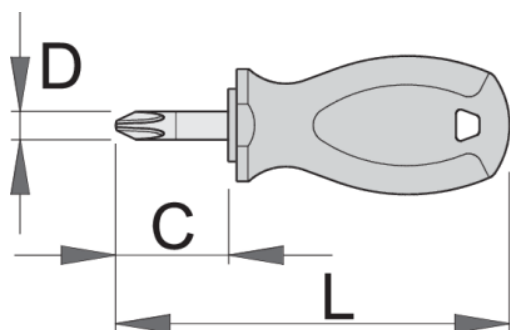

Atributi izdelka

- steblo: Premium Hard krom vanadijevo jeklo, v celoti poboljšano
- steblo kromirano, konica črnjena
- ročaj: ergonomska oblika
- trokomponentni material
- luknja za obešanje
- v celoti izdelan v skladu s standardi DIN ISO 8764-1: 2006, DIN ISO 8764-2: 2006, DIN EN ISO 4757: 1994

standard

DIN ISO 2380-1:2006 in DIN ISO 2380-2:2006