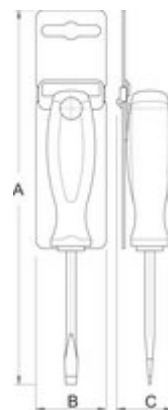

## Atributi izdelka

- steblo: Premium Hard krom vanadijevo jeklo, v celoti poboljšano
- steblo kromirano, konica črnjena
- ročaj: ergonomska oblika
- trokomponentni material
- luknja za obešanje
- v celoti izdelan v skladu s standardom DIN ISO 2380-1:2006 in DIN ISO 2380-2:2006

standard

DIN ISO 2380-1:2006 in DIN ISO 2380-2:2006, DIN 5265

axb

C

L

D

	axb	C	L	D	
612832	0.6 x 3.5	25	87	3.5	33
612833	0.8 x 4.0	25	87	4	41
612834	1.0 x 5.5	25	87	5.5	40
612835	1.2 x 6.5	25	87	6.5	34
617092	1.2 x 6.5	35	97	6.5	36

### Maloprodajno pakiranje

	MA	MB	MC	
612832	150	44	36,9	40
612833	150	44	36,9	48
612834	150	44	36,9	47
612835	150	44	36,9	41
617092	155	44	36,9	43