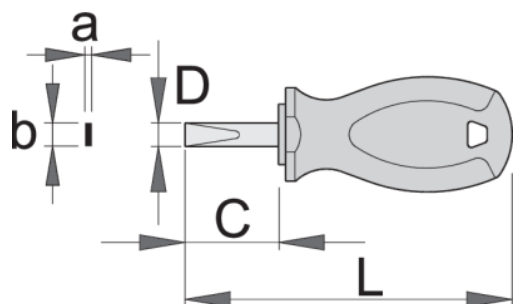

Izvijač ploščati TBI, kratek

627TBI

Uporaba

Profili

[(/slo/about-us/materials)](https://uniortools.com/slo/about-us/materials)

[(/slo/support/warranty)](https://uniortools.com/slo/support/warranty)

Atributi izdelka

- steblo: Premium Hard krom vanadijevo jeklo, v celoti poboljšano
- steblo kromirano, konica črnjena
- ročaj: ergonomska oblika
- trokomponentni material
- luknja za obešanje
- v celoti izdelan v skladu s standardom DIN ISO 2380-1:2006 in DIN ISO 2380-2:2006

standard

DIN ISO 2380-1:2006 in DIN ISO 2380-2:2006, DIN 5265

axb

C

L

D