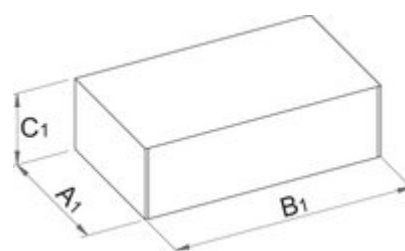

standard

DIN ISO 2380-1:2006 in DIN ISO 2380-2:2006, DIN 5265

axb

C

L

D

	axb	C	L	D	
612832	0.6 x 3.5	25	87	3.5	33
612833	0.8 x 4.0	25	87	4	41
612834	1.0 x 5.5	25	87	5.5	40
612835	1.2 x 6.5	25	87	6.5	34
617092	1.2 x 6.5	35	97	6.5	36

### Maloprodajno pakiranje

	MA	MB	MC	
612832	150	44	36,9	40
612833	150	44	36,9	48
612834	150	44	36,9	47
612835	150	44	36,9	41
617092	155	44	36,9	43