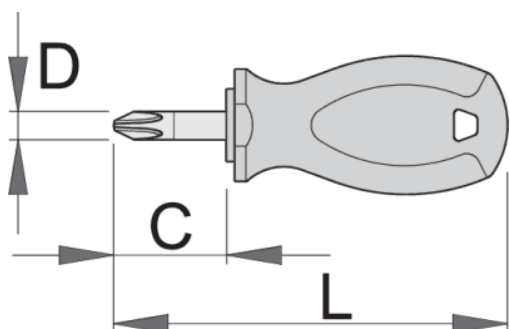

Atributi izdelka

- steblo: Premium Hard krom vanadijevo jeklo, v celoti poboljšano
- steblo kromirano, konica črnjena
- ročaj: ergonomska oblika
- trokomponentni material
- luknja za obešanje
- v celoti izdelan v skladu s standardi DIN ISO 8764-1: 2006, DIN ISO 8764-2: 2006, DIN EN ISO 4757: 1994

standard

ISO 8764-1, 2