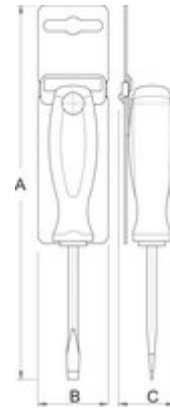

Izvijač križni (PZ) TBI, kratek

628TBI

Profili

 Premium Hard

[\(/slo/about-us/materials\)](#)
[\(/slo/support/warranty\)](#)

Atributi izdelka

- steblo: Premium Hard krom vanadijevo jeklo, v celoti poboljšano
- steblo kromirano, konica črnjena
- ročaj: ergonomska oblika
- trokomponentni material
- luknja za obešanje
- v celoti izdelan v skladu s standardi DIN ISO 8764-1: 2006, DIN ISO 8764-2: 2006, DIN EN ISO 4757: 1994

standard

ISO 8764-1, 2

		C	L	D		
617093	PZ 0	35	97	3.0	33	1
612837	PZ 1	25	87	4.5	37	
612838	PZ 2	25	87	6	41	
617095	PZ 2	35	97	6.0	43	

Maloprodajno pakiranje

	MA	MB	MC	
617093	155	44	36,9	40
612837	150	44	36,9	44
612838	150	44	36,9	48
617095	155	44	36,9	50