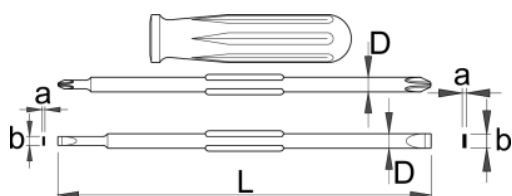

# Izvijač z dvostransko klinjo

636A

## Atributi izdelka

- z dvema klinjama PH2 - PH3 in 0,8x4,0 - 1,2x7,0

Barcode	PH 2	PH 3	axb	axb	L	D	Icon
615049	PH 2	PH 3	0.8 x 4.0	1.2 x 7.0	180	7	127

## Rezervni deli

-  Klinja dvostranska križna
-  Klinja dvostranska ploščata
-  Klinja dvostranska s TX profilom