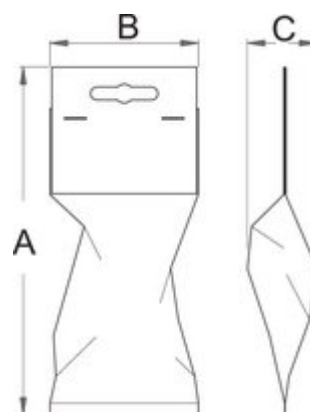

## Atributi izdelka

- z dvema klinjama PH2 - PH3 in 0,8x4,0 - 1,2x7,0

Barcode	PH 2	PH 3	axb	axb	L	D	Icon
615049	PH 2	PH 3	0.8 x 4.0	1.2 x 7.0	180	7	127

## Rezervni deli

-  Klinja dvostranska križna
-  Klinja dvostranska ploščata
-  Klinja dvostranska s TX profilom