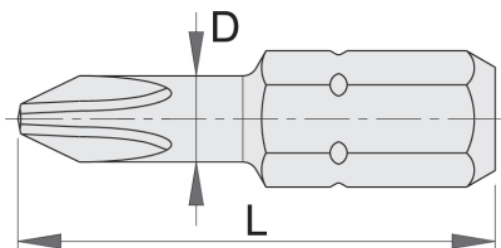

602425

PH 4

10

38

22