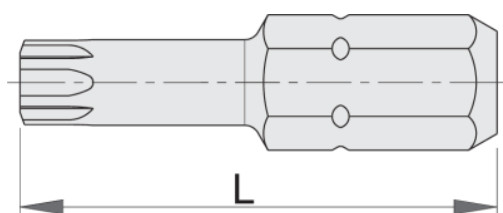

Nastavek vijačni s TX profilom, 3 kosi

6472C6,3

Profili

(/slo/support/warranty).

Atributi izdelka

- material: Premium Hard krom vanadijevo jeklo
- dolga življenjska doba
- zaščita proti koroziji
- za ročno in pnevmatsko vijačenje
- možnost kombiniranja z različnimi magnetnimi in nemagnetnimi držali

|  |  | L |  |
|--|---|----|---|
| 602405 | TX 6 | 25 | 9 |
| 602406 | TX 7 | 25 | 9 |
| 602407 | TX 8 | 25 | 9 |
| 602408 | TX 9 | 25 | 9 |
| 602409 | TX 10 | 25 | 9 |
| 602410 | TX 15 | 25 | 9 |

| | | | |
|--------|-------|----|----|
| 602411 | TX 20 | 25 | 10 |
| 602412 | TX 25 | 25 | 10 |
| 621283 | TX 27 | 25 | 10 |
| 621284 | TX 30 | 25 | 10 |
| 621285 | TX 40 | 25 | 10 |