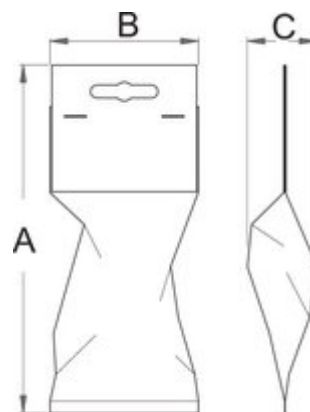

Nastavek vijačni s TX profilom, 3 kosi

6472C6,3

Profili

(/slo/support/warranty).

Atributi izdelka

- material: Premium Hard krom vanadijevo jeklo
- dolga življenjska doba
- zaščita proti koroziji
- za ročno in pnevmatsko vijačenje
- možnost kombiniranja z različnimi magnetnimi in nemagnetnimi držali

|  |  | L |  |
|--|---|----|---|
| 602405 | TX 6 | 25 | 9 |
| 602406 | TX 7 | 25 | 9 |
| 602407 | TX 8 | 25 | 9 |
| 602408 | TX 9 | 25 | 9 |
| 602409 | TX 10 | 25 | 9 |
| 602410 | TX 15 | 25 | 9 |

| | | | |
|--------|-------|----|----|
| 602411 | TX 20 | 25 | 10 |
| 602412 | TX 25 | 25 | 10 |
| 621283 | TX 27 | 25 | 10 |
| 621284 | TX 30 | 25 | 10 |
| 621285 | TX 40 | 25 | 10 |