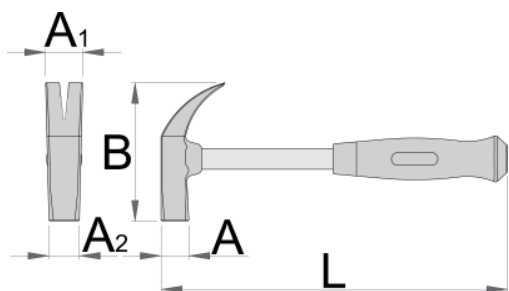

Kladivo hišno z razcepom

813

Uporaba

Profili

(/slo/support/warranty).

Atributi izdelka

- material: Premium Flex Plus ogljikovo jeklo
- kovano
- udarna ploskev in konica induktivno kaljeni
- površinska zaščita: lakirano
- kromiran kovinski ročaj izoliran s plastičnim tulcem