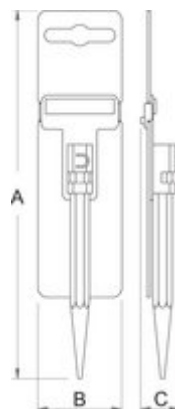

Točkalo

642/6

Profili

[_\(/slo/support/warranty\).](http://slo.support.warranty)

Atributi izdelka

- material: Premium krom vanadijevo jeklo
- v celoti poboljšan
- konica induktivno kaljena
- površinska zaščita: lakiran
- v celoti izdelan v skladu s standardom DIN 7250

	D	L		
601724	3	100	8	38
601725	4	120	10	70
601726	5	120	10	93

Prodajno pakiranje

Barcode	MA	MB	MC	Icon
601724	175	44	9	45
601725	195	44	11	77
601726	195	44	13	77

Transportno pakiranje

Barcode	Icon	TA	TB	TC	Icon
601724	4	90	197	41	305
601725	4	99	218	45	410
601726	4	99	218	45	410