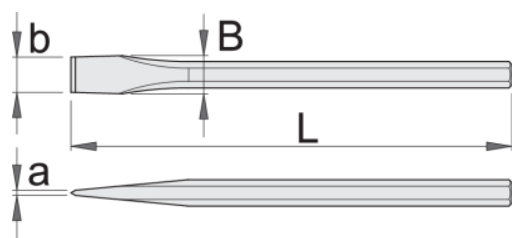

Sekač ploščati

660/6

Profili

[\(/slo/support/warranty\)](#)

Atributi izdelka

- material: Premium krom vanadijevo jeklo
- kovan
- v celoti poboljššan
- konica induktivno kaljena
- površinska zaščita: lakiran
- v celoti izdelan v skladu s standardom DIN 6453

standard

DIN 6453

	L	bxa	B	
604267	100	16 x 3	16	90
601732	150	19 x 3	19	183
604242	175	22 x 3	22	283
601733	200	25 x 3	24	388
601734	250	26 x 4	24	506

Maloprodajno pakiranje

	MA	MB	MC	
604267	185	44	17	93
601732	220	44	20	190
604242	245	44	21	285
601733	275	44	21	395
601734	325	44	21	500