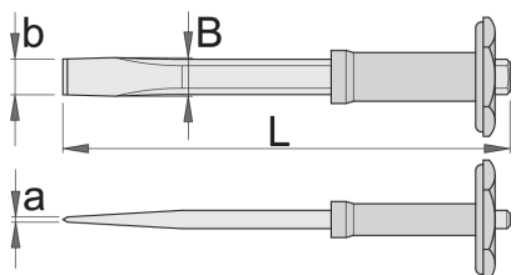

608484

L

250

axb

4 x 26

B

24

615