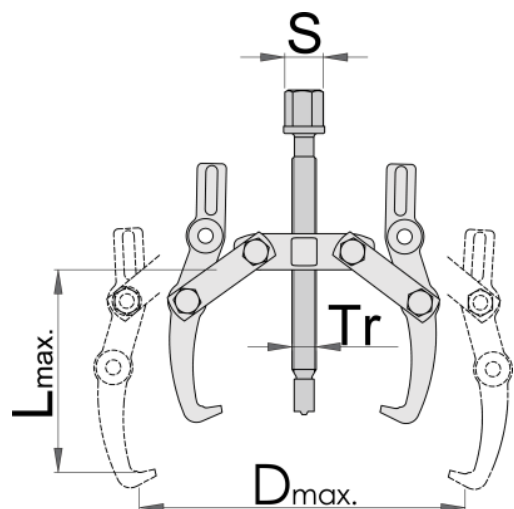

Snemalec dvokraki

680/2

Uporaba

Profili

Atributi izdelka

- material: Premium Flex Plus ogljikovo jeklo
- kovan, v celoti poboljšan
- površinska zaščita: kromiran po ISO 1456:2009, vijak črnjen
- krake je možno nastaviti v dveh višinah

- pri uporabi se kraki tesno stisnejo pod delom, ki ga snemamo

Barcode	Nº	L↑	D↑	F_{max} →	t_{max} →	M	S	Icon
612603	0	90	90	20	2	M 10 x 1	14	405
601762	1	160	130	30	3	M 14 x 1,5	17	915
601763	2	230	190	40	4	M20 x 2	22	2078
601764	3	300	250	60	6	Tr 26 x 3	32	4075

		TA	TB	TC	
601763	1	162	296	45	1975
601764	1	365	200	60	4145

Rezervni deli

 Ročica snemalna

 Vreteno