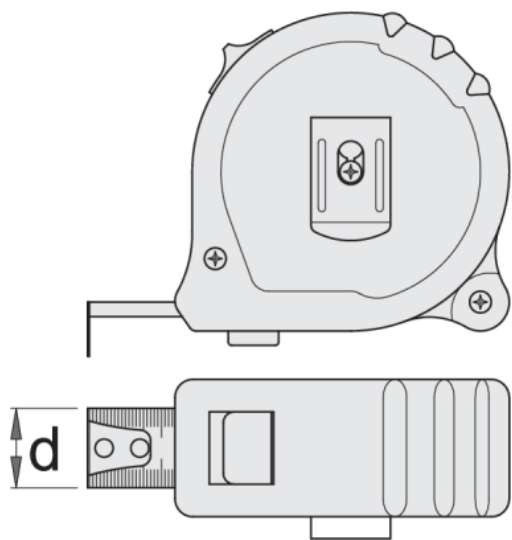

Barcode	m	ft	d	Icon
612789	2	0	16	89
612790	3	0	16	108
612791	5	0	19	178
612792	8	0	25	364
612793	2	6	16	89
612794	3	10	16	108
612795	5	16	19	178
612796	8	26	25	364