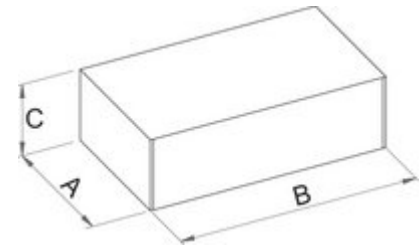

Letev zidarska z ročajema

1272

Profili

[\(/slo/support/warranty\)](#)

Atributi izdelka

- izdelana iz kvalitetnega aluminijastega profila
- vgrajena dva merilna vložka in dva ročaja
- uporablja se za niveliranje fasad, tlakov, ometov, predvsem pa za lažje in natančnejše delo v gradbeništvu

	L	B	A	
610751	1000	100	18	900
610752	1500	100	18	1350
610753	2000	100	18	1800
610754	2500	100	18	2300

Barcode	L	B	A	Weight
610755	3000	100	18	2700
610756	4000	100	18	3600

Maloprodajno pakiranje

Barcode	MA	MB	MC	Weight
610751	100	1000	18	970
610752	100	1500	18	1420
610753	100	2000	15	1870
610754	100	2500	18	2370
610755	100	3000	18	2770
610756	100	4000	18	3670

Transportno pakiranje

Barcode	Hand	TA	TB	TC	Weight
610751	1	240	1005	110	
610752	1	240	1505	110	
610753	1	240	2005	110	
610754	1	240	2505	110	
610755	1	240	3005	110	
610756	1	240	4005	110	