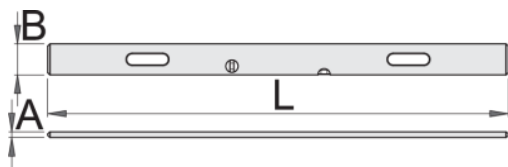

Letev zidarska z ročajema

1272

Profili

[\(/slo/support/warranty\)](#)

Atributi izdelka

- izdelana iz kvalitetnega aluminijastega profila
- vgrajena dva merilna vložka in dva ročaja
- uporablja se za niveliranje fasad, tlakov, ometov, predvsem pa za lažje in natančnejše delo v gradbeništvu

	L	B	A	
610751	1000	100	18	900
610752	1500	100	18	1350
610753	2000	100	18	1800
610754	2500	100	18	2300

Barcode	L	B	A	Weight
610755	3000	100	18	2700
610756	4000	100	18	3600

Maloprodajno pakiranje

Barcode	MA	MB	MC	Weight
610751	100	1000	18	970
610752	100	1500	18	1420
610753	100	2000	15	1870
610754	100	2500	18	2370
610755	100	3000	18	2770
610756	100	4000	18	3670