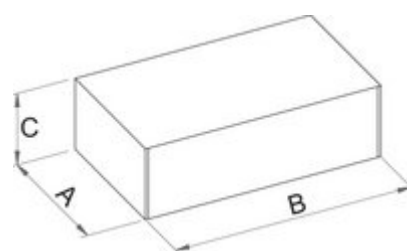

Maloprodajno pakiranje

	MA	MB	MC	
608547	515	775	935	56070