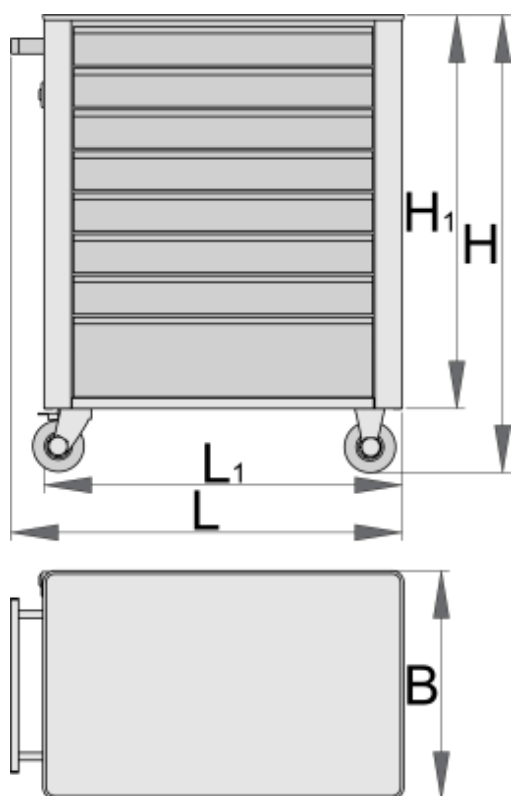

Voziček za orodje Eurostyle

940E6

Profili

[\(/slo/about-us/materials\)](https://slo/about-us/materials)

[\(/slo/support/warranty\)](https://slo/support/warranty)

Atributi izdelka

- material: Premium Plus pločevina
- centralno zaklepanje predalov s ključavnico in pregibnim ključem
- oljno in kislinsko odporna kolesa premera 100mm, eno z zavoro, ki blokira vrtenje in obračanje kolesa
- 100% izvlečni predali z visoko kakovostnimi krogličnimi vodili
- sintetična obloga ščiti predale in orodje pred poškodbo
- velika izbira dodatne opreme
- uporaba eko barve s standardom kvalitete QualiCoat
- 8 predalov (7 x D 560 x Š 365 x V 70 mm, 1 x D 560 x Š 400 x V 150

mm)

- osnovne mere z ročajem in kolesi
D 760 x Š 440 x V 895 mm
- skupna prostornina predalov: 134 litrov
- statična obremenitev vozička brez koles: 1600kg
- dinamična obremenitev vozička: 300 kg
- maksimalna nosilnost posameznega predala: 45kg
- predali kompatibilni z 1/3,2/3,3/3 SOS vložki

TC

Rezervni deli

Ključavnica s ključema

Predal mali

Predal veliki

Vodilo kroglično, 1 par

Garnitura koles

Kolo gibljivo z zavoro