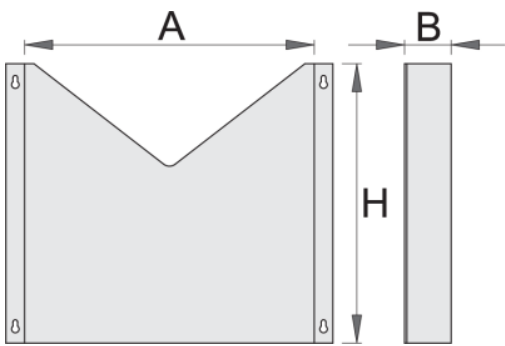

## Atributi izdelka

- material: Premium pločevina
- možna montaža na vozičke Eurostyle in Eurovision

Barcode	L	B	H	Icon	Quantity
608969	330	60	300		1