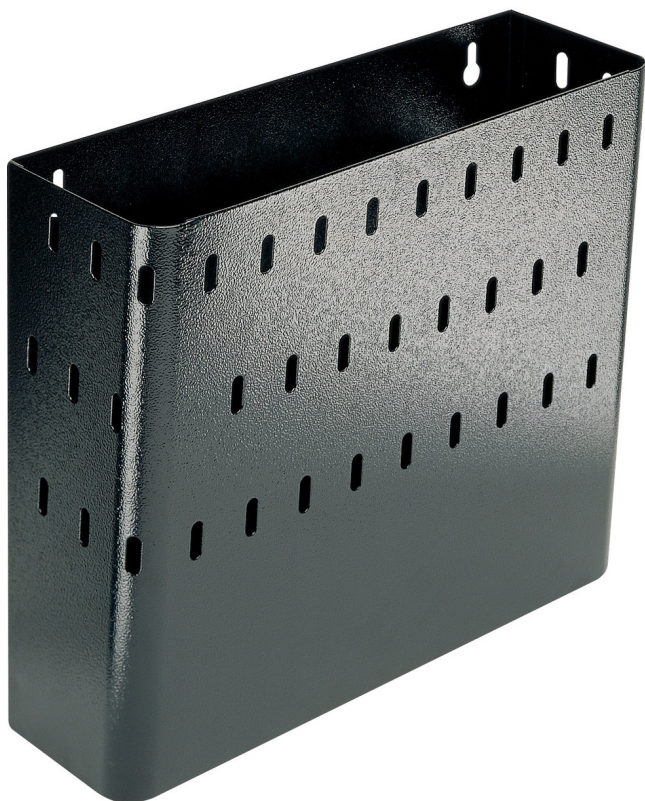

Koš pločevinasti za 940E in 940EV

940ES2

Profili

</slo/support/warranty>

Atributi izdelka

- material: Premium pločevina
- možna montaža na vozičke Eurostyle in Eurovision

**L****B****H**

608924