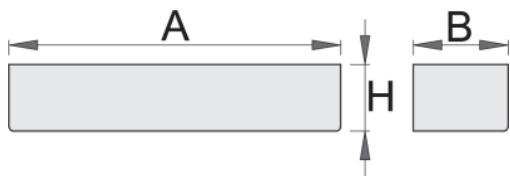

## Atributi izdelka

- material: Premium pločevina
- možna montaža na vozičke Eurostyle in Eurovision

608971

L

350

B

100

H