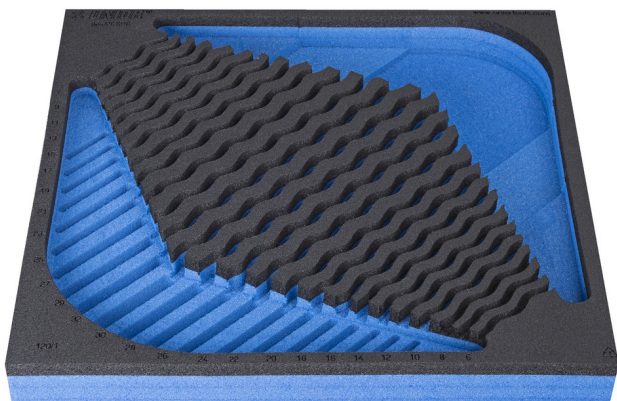

# Vložek SOS za 964/2CSOS

vi964/2CSOS

## Atributi izdelka

- material: polietilenska pena
- Dimenzija vložka: 374 x 364 x 30 mm
- Za predale vozičkov Eurostyle, Eurovision, Europlus in Hercules (sprednji predali)

940E  
940EV  
920PLUS

2/3

374 x 364 x 30