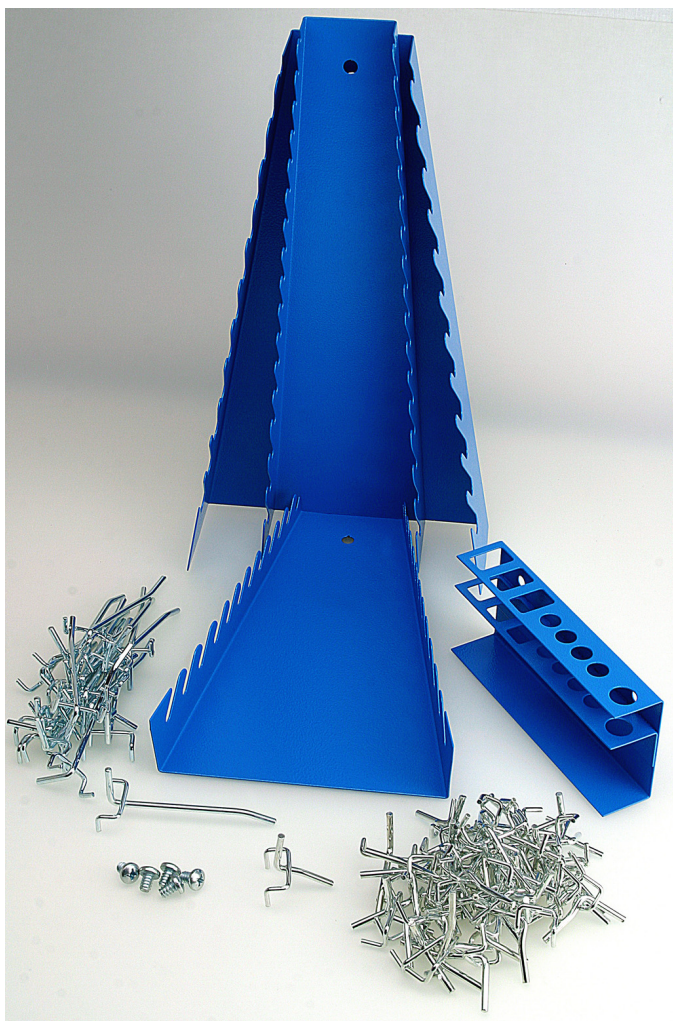

## Pribor za 948E1

948E1.1

### Atributi izdelka

- pribor: kljuke(35 kosov dimenzije 35mm, 10 kosov dimenzije 50mm in 20 kosov dimenzije 100mm), kovinska stojala za ključe - 3 kosi in kovinsko stojalo za točkala in sekače

612908

2600