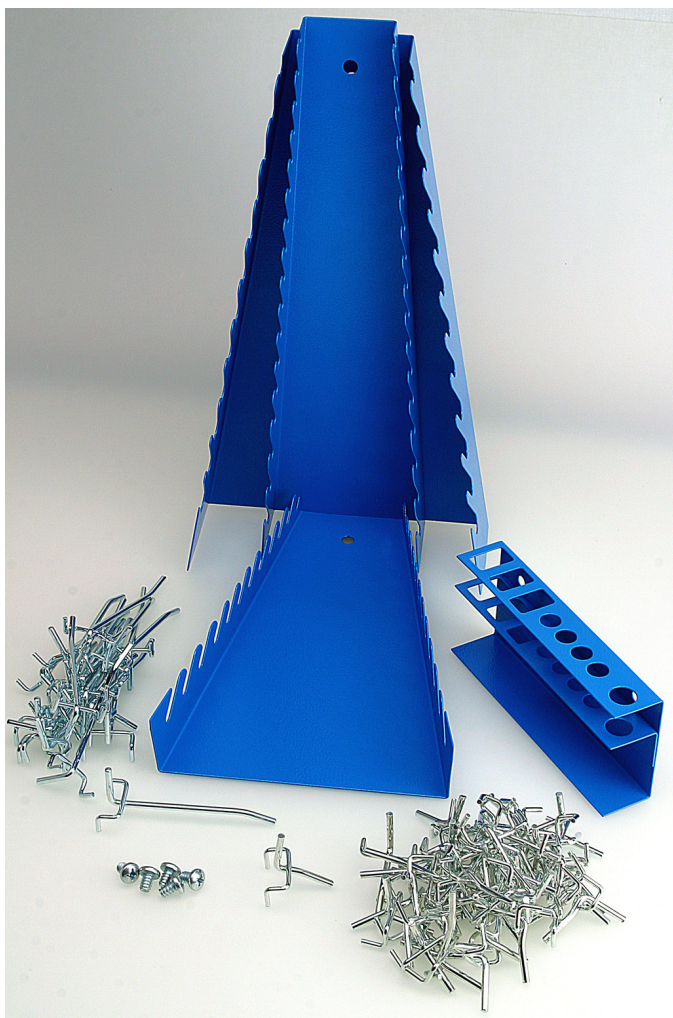

Pribor za 948E2

948E2.1

Profili

[./\(slo/support/warranty\)](http://slo/support/warranty)

Atributi izdelka

- pribor: kljuke(35 kosov dimenzije 35mm, 10 kosov dimenzije 50mm in 20 kosov dimenzije 100mm), kovinska stojala za ključe - 3 kosi in kovinsko stojalo za točkala in sekače