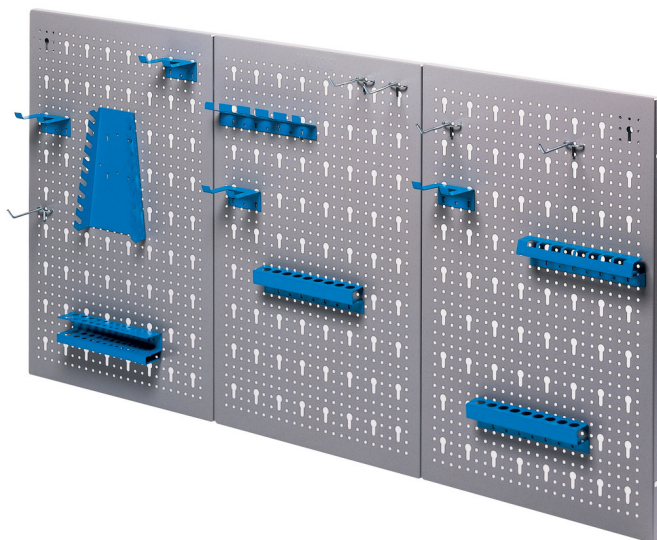

# Dodatki za stenski pano

997.2

## Atributi izdelka

- kovinsko stojalo za izvijače 2 kosa, kovinsko stojalo za sekače 1 kos, kovinsko stojalo za kladiva 4 kosi, kovinsko stojalo za ključne 1 kos, kovinsko stojalo za pile 1 kos, kovinsko stojalo za svedre 1 kos, kljuge 5 kosov