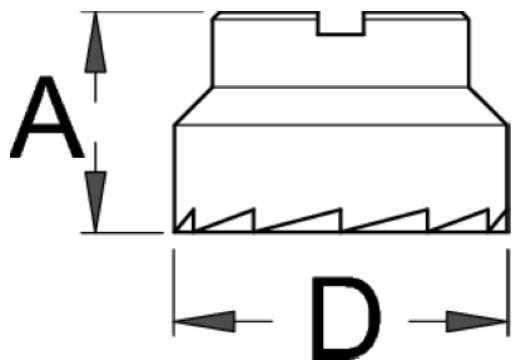

Robilnik ležišč šalic gonilnega ležaja

1699.1

Uporaba

Atributi izdelka

- material: Premium Plus ogljikovo jeklo
- kompatibilen s standardom BSA in ITAL

Profili

[_\(/slo/support/warranty\)](https://slo.support.warranty)