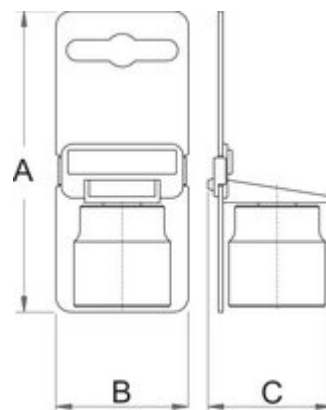

Ključ nasadni 1/4", dolg, 12 kotni

188/2L12p

Profili

[\(/slo/about-](#)

[us/materials\)](#)

[\(/slo/support/warranty\).](#)

Atributi izdelka

- material: Premium Flex krom vanadijevo jeklo
- kovan, v celoti poboljšan
- površinska zaščita: kromiran po ISO 1456:2009
- v celoti izdelan v skladu s standardom ISO 2725-1 (samo metrične dimenzije)

		L	D1	D2	T	
618698	3.2	50	6	12	8	20
618694	7/32"	50	8.8	11.9	5	20
618695	9/32"	50	10.5	11.9	8	71
618696	11/32"	50	10.5	11.9	11	71

Maloprodajno pakiranje

Barcode	MA	MB	MC	Height
618698	115	44	23	25
618694	115	44	23	25
618695	120	44	23	76
618696	120	44	23	76

Transportno pakiranje

Barcode	Quantity	TA	TB	TC	Height
618698	4	93	144	57	225
618694	4	93	144	57	225
618695	4	93	144	57	429
618696	4	93	144	57	429