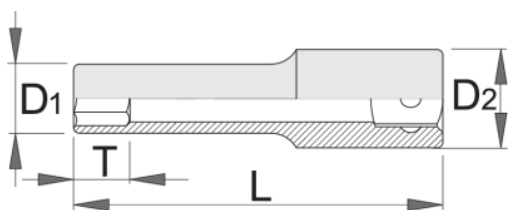

Ključ nasadni 1/4", dolg, 12 kotni

188/2L12p

Profili

[\(/slo/about-](#)

[us/materials\)](#)

[\(/slo/support/warranty\).](#)

Atributi izdelka

- material: Premium Flex krom vanadijevo jeklo
- kovan, v celoti poboljšan
- površinska zaščita: kromiran po ISO 1456:2009
- v celoti izdelan v skladu s standardom ISO 2725-1 (samo metrične dimenzije)

		L	D1	D2	T	
618698	3.2	50	6	12	8	20
618694	7/32"	50	8.8	11.9	5	20
618695	9/32"	50	10.5	11.9	8	71
618696	11/32"	50	10.5	11.9	11	71

Maloprodajno pakiranje

Barcode	MA	MB	MC	Height
618698	115	44	23	25
618694	115	44	23	25
618695	120	44	23	76
618696	120	44	23	76

Transportno pakiranje

Barcode	Quantity	TA	TB	TC	Height
618698	4	93	144	57	225
618694	4	93	144	57	225
618695	4	93	144	57	429
618696	4	93	144	57	429