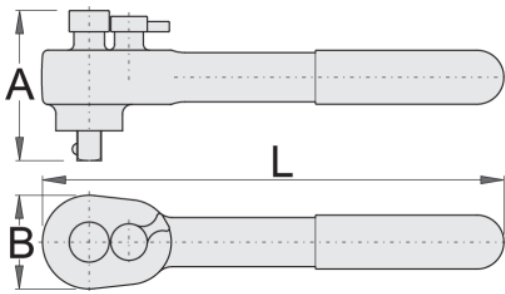

Raglja dvosmerna 1/2", izolirana

190.1AVDEDP

Profili

Atributi izdelka

- material: Premium krom vanadijevo jeklo
- gumb za menjavo smeri vijačenja
- v celoti izdelan v skladu s standardom EN60900

Prednosti:

- izoliran z dvoplastno - dvobarvno izolirno maso, s čimer je zagotovljena dodatna varnost
- 36 zob
- minimalni kot zasuka 10°
- kontrola z elektronapetostnim preizkusom

Pomembno!

- ko je vidna druga zaščitna plast, je potrebno zamenjati orodje z novim

standard

EN60900

Barcode	Symbol	L	B	A	Icon
619119	1/2"	245	50	80	667

Maloprodajno pakiranje

Barcode	MA	MB	MC	Icon
619119	345	150	49	667

Transportno pakiranje

Barcode	Icon	TA	TB	TC	Icon
619119	1				