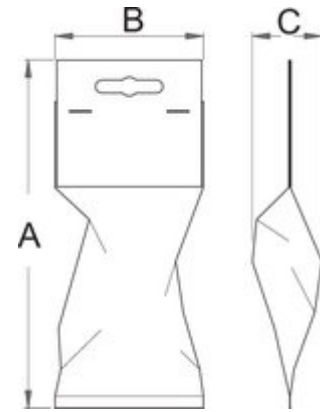

Raglja dvosmerna 1/2", izolirana

190.1AVDEDP

Profili

Atributi izdelka

- material: Premium krom vanadijevo jeklo
- gumb za menjavo smeri vijačenja
- v celoti izdelan v skladu s standardom EN60900

Prednosti:

- izoliran z dvoplastno - dvobarvno izolirno maso, s čimer je zagotovljena dodatna varnost
- 36 zob
- minimalni kot zasuka 10°
- kontrola z elektronapetostnim preizkusom

Pomembno!

- ko je vidna druga zaščitna plast, je potrebno zamenjati orodje z novim

standard

EN60900

Barcode	Symbol	L	B	A	Icon
619119	1/2"	245	50	80	667

Maloprodajno pakiranje

Barcode	MA	MB	MC	Icon
619119	345	150	49	667

Transportno pakiranje

Barcode	Icon	TA	TB	TC	Icon
619119	1				