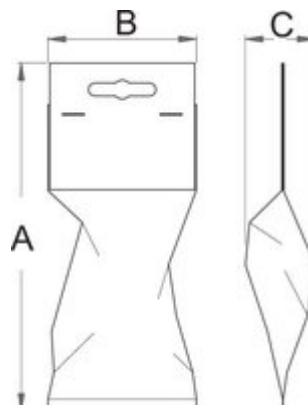

Obešalo za nasadne ključe 3/8"

238H

Profili

3/8"

[_(/slo/support/warranty)](https://slo.support.warranty)

Atributi izdelka

- dimenzija 260 - za garnituro 10 kosov 6-22, maksimalno število nosilcev 15
- dimenzija 345 - za garnituro 10 kosov enake dimenzije dimenzije (22), maksimalno število nosilcev 20

L

619089

260

69

619236

345

84

Maloprodajno pakiranje