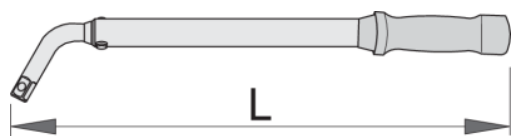

- Ko je dosežen zahtevan moment, je potrebno takoj prenehati nanašati dodatno silo.
- V primeru neupoštevanja navodil momentni ključ lahko poškodujete

Barcode	nm	lbf.ft	Color	L	Weight	Quantity
618915	90	66.4	black	400	1340	1
618916	100	73.7	yellow	400	1335	1
618917	110	81.1	gray	400	1335	1
618918	120	88.5	red	400	1335	1
618919	130	95.9	blue	400	1335	1