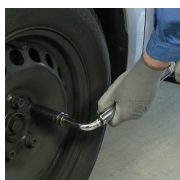

Ključ momentni 1/2" s fiksnim momentom

267A

Uporaba

Profili

Atributi izdelka

- material: Premium krom vanadijevo jeklo
- v skladu z ISO 6789, ANSI 107.14M, U.S. Fed GGG-W-686D
- prednastavljen moment
- enostavna uporaba in kalibracija
- tovarniško pred-nastavljen za natančnost v območju +/- 4%

Pomembno!

- Moment ključa ne uporabljajte za odvijanje!
- Moment zategujte samo v smeri označeni na nalepki na ključu! Nalepka kaže pravilno smer zategovanja!
- Privzet kalibracijski interval moment ključa je 12 mesecev ali 5.000 meritev momenta, od dneva nakupa končnega uporabnika.