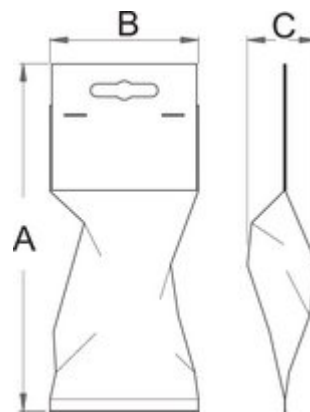

## Atributi izdelka

- rezilo iz visoko legiranega jekla
- ročaj plastičen
- z zaščito rezila
- rezilo z zaščito kabla

standard

EN60900

619102

L

180

80