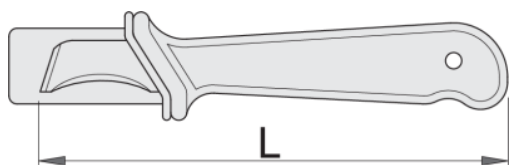

## Profili

## Atributi izdelka

- rezilo iz visoko legiranega jekla
- ročaj plastičen
- z zaščito rezila
- rezilo z zaščito kabla

standard

EN60900

619102

L

180

80