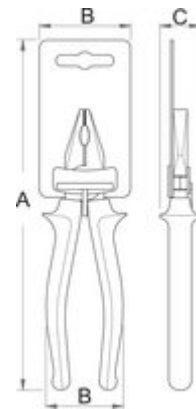

Klešče telefonske, ravne

508/1VDEDP

Profili

[\(/slo/about-us/materials\)]((/slo/about-us/materials))

[\(/slo/support/warranty\)]((/slo/support/warranty))

Atributi izdelka

- material: Premium Plus ogljikovo jeklo
- kovane, v celoti poboljšane
- robovi rezil induktivno kaljeni
- glava klešč polirana
- površinska zaščita: kromirane po ISO 1456:2009
- v celoti izdelan v skladu s standardom ISO 5745 in EN 60900

Pomembno!

- ko je vidna druga zaščitna plast, je potrebno zamenjati orodje z

novim

standard

EN60900

Barcode	L	B	D	A	C	Icon
619189	170	17	2.5	9	61	162
619190	200	17	2.5	9	77	201

Maloprodajno pakiranje

Barcode	MA	MB	MC	Icon
619189	260	67	31	171
619190	270	67	31	210

Transportno pakiranje

Barcode	Hand icon	TA	TB	TC	Icon
619189	4	134	268	53	809
619190	4	104	277	68	965