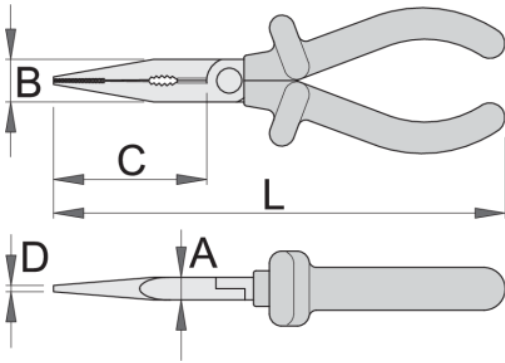

Klešče telefonske, ravne

508/1VDEDP

Profili

[\(/slo/about-us/materials\)]((/slo/about-us/materials))

[\(/slo/support/warranty\)]((/slo/support/warranty))

Atributi izdelka

- material: Premium Plus ogljikovo jeklo
- kovane, v celoti poboljšane
- robovi rezil induktivno kaljeni
- glava klešč polirana
- površinska zaščita: kromirane po ISO 1456:2009
- v celoti izdelan v skladu s standardom ISO 5745 in EN 60900

Prednosti:

- ročaji izolirani z dvoplastno - dvobarvno izolirno maso, s čimer je zagotovljena dodatna varnost
- tudi za vprijetanje in ločevanje od kablov in ostalih občutljivih delovnih delov
- prijemalna površina nazobčana

Pomembno!

- ko je vidna druga zaščitna plast, je potrebno zamenjati orodje z

novim

standard

EN60900

Barcode	L	B	D	A	C	Icon
619189	170	17	2.5	9	61	162
619190	200	17	2.5	9	77	201

Maloprodajno pakiranje

Barcode	MA	MB	MC	Icon
619189	260	67	31	171
619190	270	67	31	210