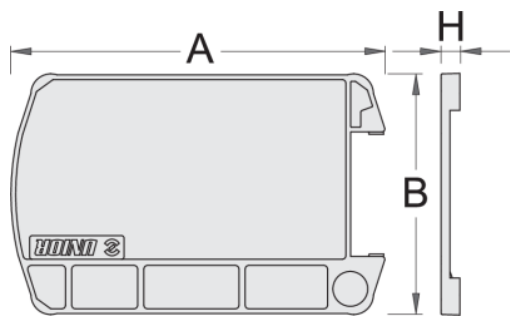

Pokrov plastičen za 920PLUS

920ES8

Profili

[./slo/support/warranty](https://slo.support.warranty)

Atributi izdelka

- material: polistiren

619525

A