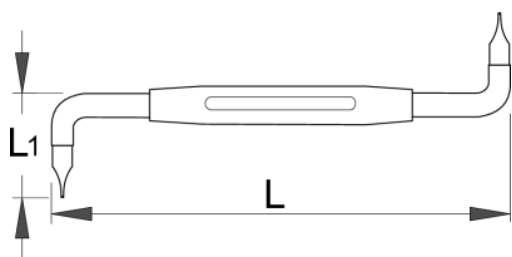

Izvijač ploščati upognjeni

637SL

Profili

Premium Hard

[\(/slo/about-us/materials\)]((/slo/about-us/materials))
[\(/slo/support/warranty\)]((/slo/support/warranty))

Atributi izdelka

- sredinski ročaj prevlečen z plastiko odporno na udarce
- za delo v tesnih prostorih
- steblo črnjeno
- v celoti izdelan v skladu s standardom DIN 5200

standard

DIN 5200

	axb	L	L1		
618773	0.6 x 3.5	90	12	8	1
618774	0.8 x 4.0	100	13	11	1
618776	1.2 x 6.5	125	20	38	1
618777	1.2 x 8.0	150	25	66	1

	axb	L	L1		
618778	1.6 x 10.0	175	33	104	1
618779	2.0 x 12.0	200	37	147	1